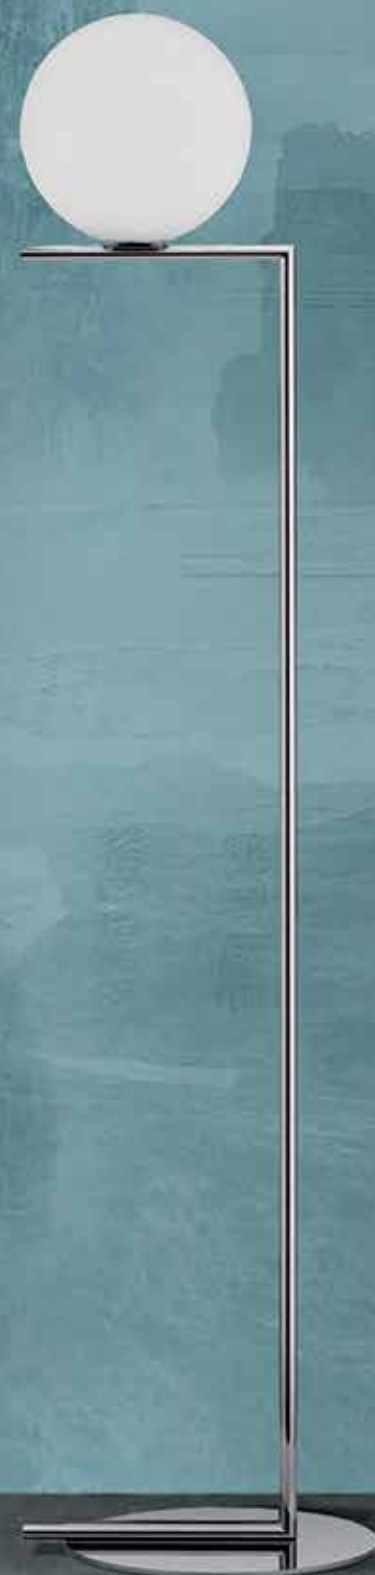

COLLEZIONE LINEA INCONTRI

mod. 2-4V

Porta Palissandro Bianco 2302
telai retti in listellare,
coprifili retti in multistrati

Colori disponibili:

LG69

LM53

LK48

LM95

2302

1105

LM93