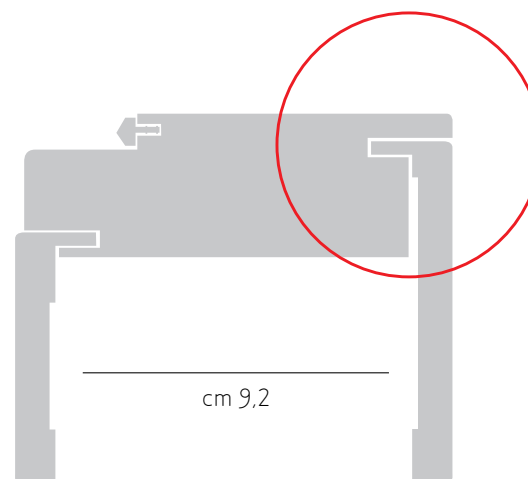

## TELAI E COPRIFILI

Teliao listellare, raggio M50  
Coprifili, bombati telescopici

Teliao listellare retto  
Coprifili retti telescopici multistrato

Teliao listellare retto  
Coprifili retti multistrato  
da 7 cm e 9 cm

Teliao listellare retto  
Coprifili retti multistrato  
da 7 cm e 9 cm

APERTURA SINISTRA

APERTURA DESTRA

APERTURA SCORREVOLE

DX

H3 H2 H1

DX

L1 x H1 Luce netta	L2 x H2 Esterno telaio	L3 x H3 Luce controtelaio
600 x 2100	683 x 2140	700 x 2150
700 x 2100	783 x 2140	800 x 2150
800 x 2100	883 x 2140	900 x 2150
900 x 2100	983 x 2140	1000 x 2150
650 x 2100	733 x 2140	750 x 2150
750 x 2100	833 x 2140	850 x 2150